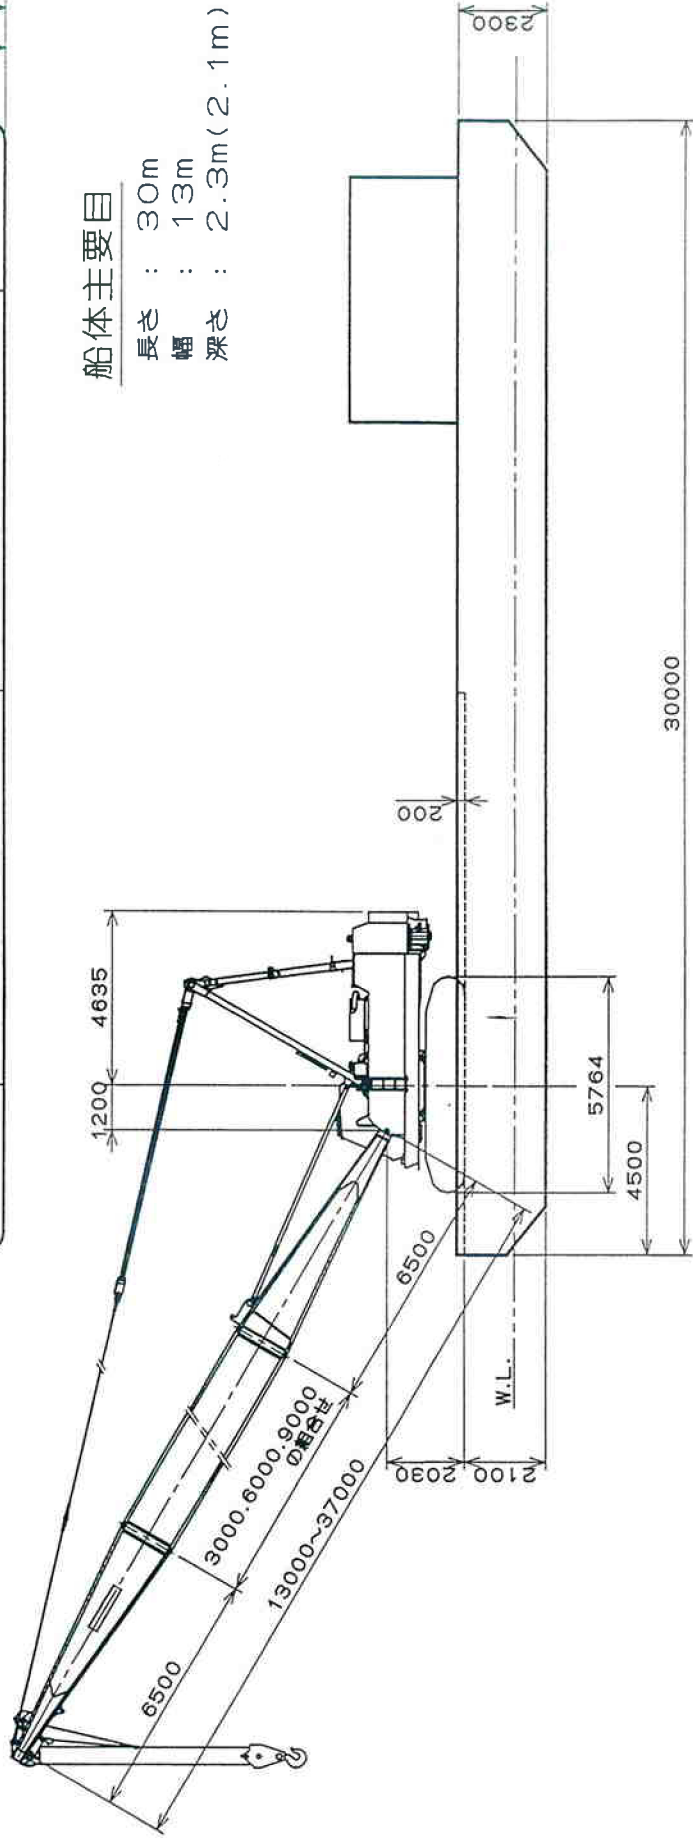

船体主要目

長さ : 30m
 幅 : 13m
 深さ : 2.3m(2.1m)

種瀬組10号